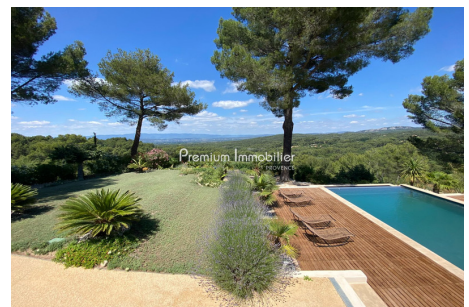

Premium Immobilier Provence - 35 av de la grande Begude - 13770 Venelles

Tél: 04 42 50 05 63 - contact@premium-villas-provence.com

RCS Aix 524105707 - Document non contractuel - Barème de prix disponible sur notre site internet